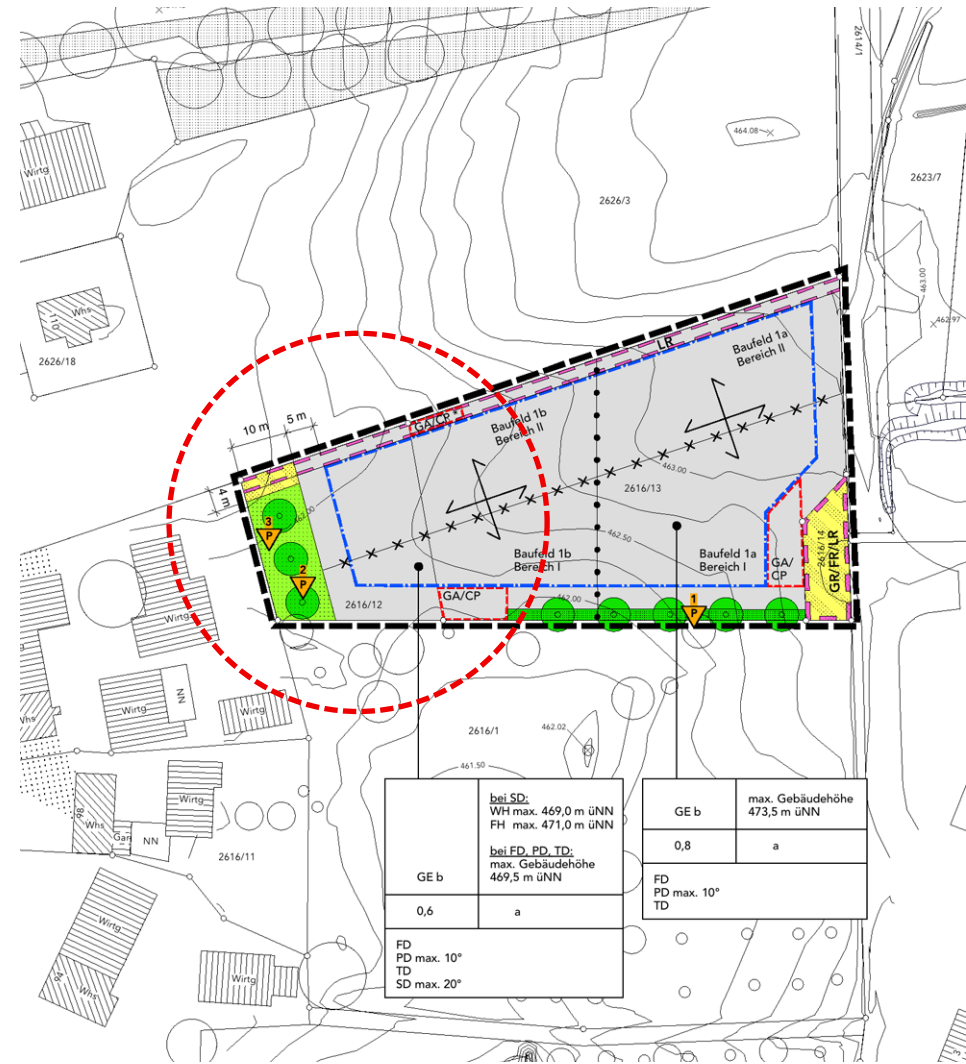

# Bebauungsplan „Bechlingen Nord, BA III, Teil A“ Änderung der Planzeichnung, Stand 28.3.2012

KRISCHPARTNER

Fassung zur zweiten Offenlage  
(Stand 5.10.2011)

Fassung für die dritte Offenlage  
(Stand 28.3.2012)